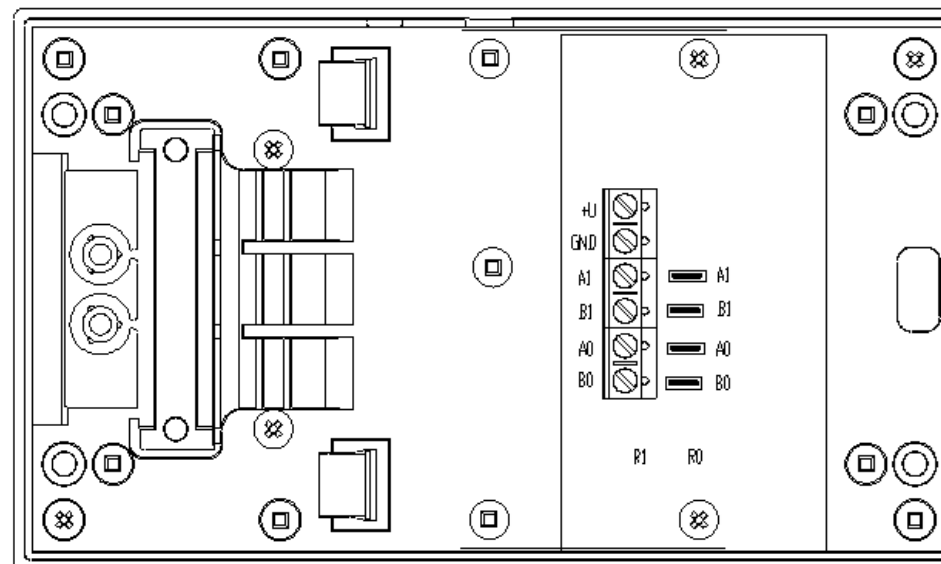

На оборудование с механическими повреждениями гарантия не распространяется.

Дата продажи _____ М.П. _____

Крышка не показана

Рис.1 Внешний вид разветвителя UD-SC-1 со снятой крышкой (pp188)
Исполнение 2 (pp105) описано в РЭ на устройство.